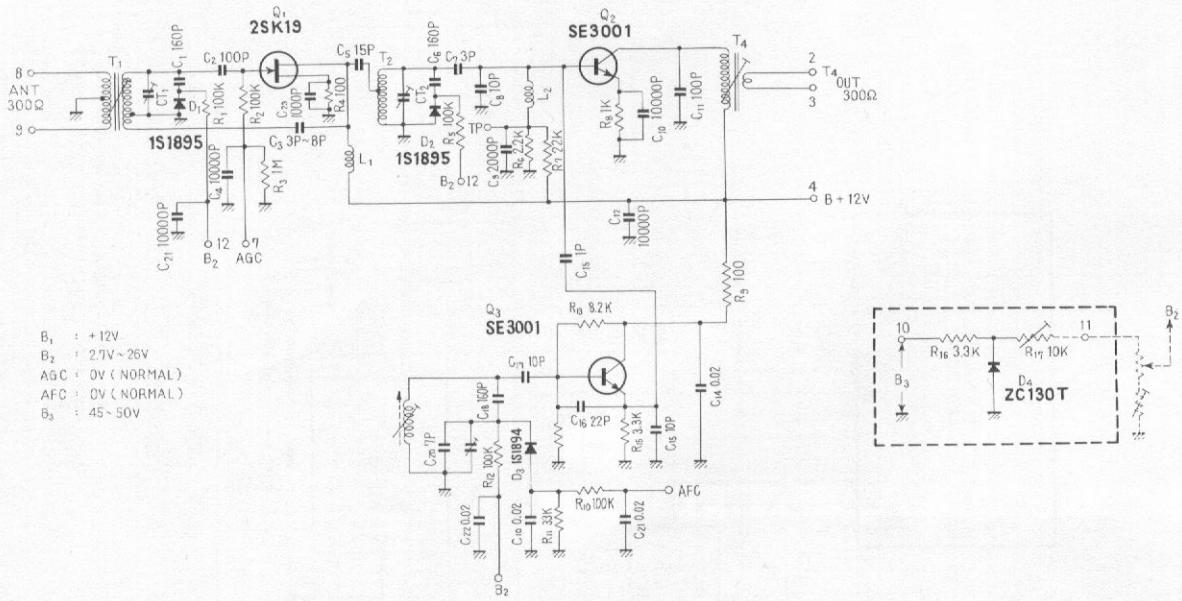

TX-700

ITEM No.	VACANT
R ₁ ~ R ₁₂	
C ₁ ~ C ₁₉	

➔ : DC VOLTAGE
 ⇄ : DC CURRENT

LEFT
 RIGHT TAPE REC
 LEFT
 RIGHT OUTPUT

FM FRONT END

FM FRONT END
W11 - 037

- B₁ : +12V
- B₂ : 2.7V~26V
- AGC : 0V (NORMAL)
- AFC : 0V (NORMAL)
- B₃ : 45~50V

FM FRONT END for FVZ model

FM FRONT END
AWB - 004

- B₁ : +12V
- B₂ : 2.7V~26V
- AGC : 0V (NORMAL)
- AFC : 0V (NORMAL)
- B₃ : 45~50V

TUNER UNIT

TUNER UNIT

W31-002

MPX UNIT

AF UNIT

SWITCH UNIT

PRESET UNIT