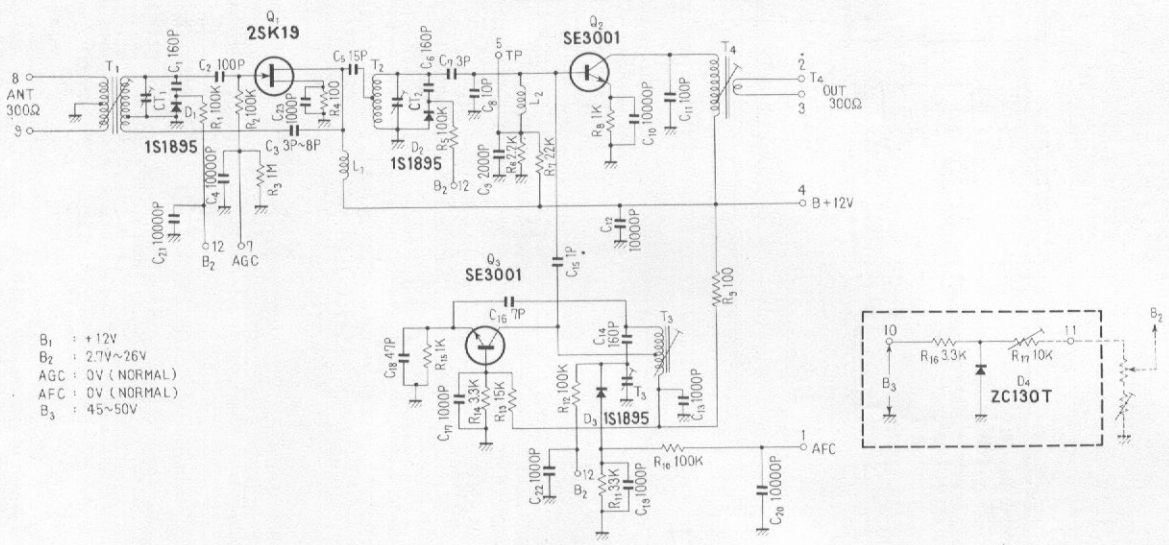

AM/FM STEREO TUNER TX-700

ROUND LABEL UNIT	FV	FVZ				
FM FRONT END	W11-037	AWB-004				
FM IF UNIT	W31-002	W31-002				
MPX UNIT	AWD-001	AWD-001				
AM TUNER UNIT						
MUTING UNIT						
AF UNIT	W15-071	W15-071				
CONTROL AMP UNIT						
MAIN AMP UNIT						
POWER SUPPLY UNIT						
SWITCH UNIT	W18-018	W18-018				
PRESET UNIT	W18-020	W18-020				
SWITCH UNIT						
TONE COLOR UNIT						
CONTROL UNIT						
MIC AMP UNIT						
REVERBE AMP UNIT						
REVERBE UNIT						

TX-700

ITEM No.	VACANT
R ₁ ~ R ₁₂	
C ₁ ~ C ₁₉	

➔ : DC VOLTAGE
 ⇄ : DC CURRENT

LEFT
 RIGHT TAPE REC
 LEFT
 RIGHT OUTPUT

FM FRONT END

FM FRONT END
W11 - 037

- B₁ : +12V
- B₂ : 2.7V~26V
- AGC : 0V (NORMAL)
- AFC : 0V (NORMAL)
- B₃ : 45~50V

FM FRONT END for FVZ model

FM FRONT END
AWB - 004

- B₁ : +12V
- B₂ : 2.7V~26V
- AGC : 0V (NORMAL)
- AFC : 0V (NORMAL)
- B₃ : 45~50V

TUNER UNIT

TUNER UNIT

W31-002

MPX UNIT

AF UNIT

SWITCH UNIT

PRESET UNIT