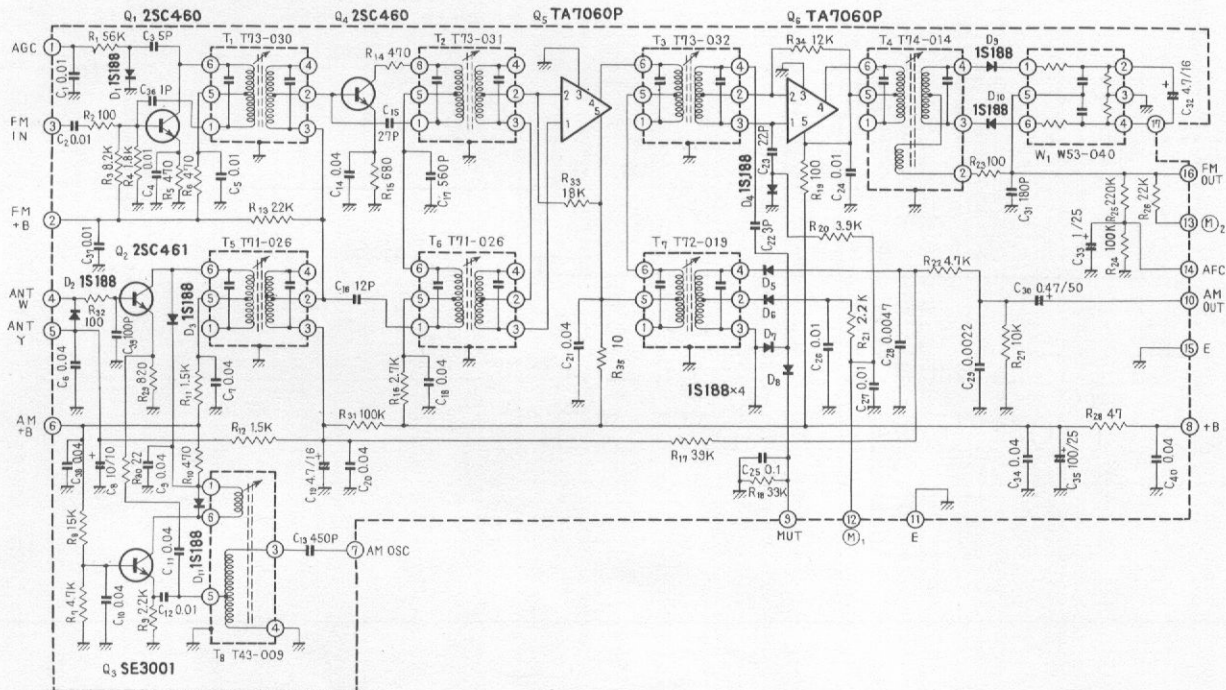

TUNER UNIT

TUNER UNIT

W31-002