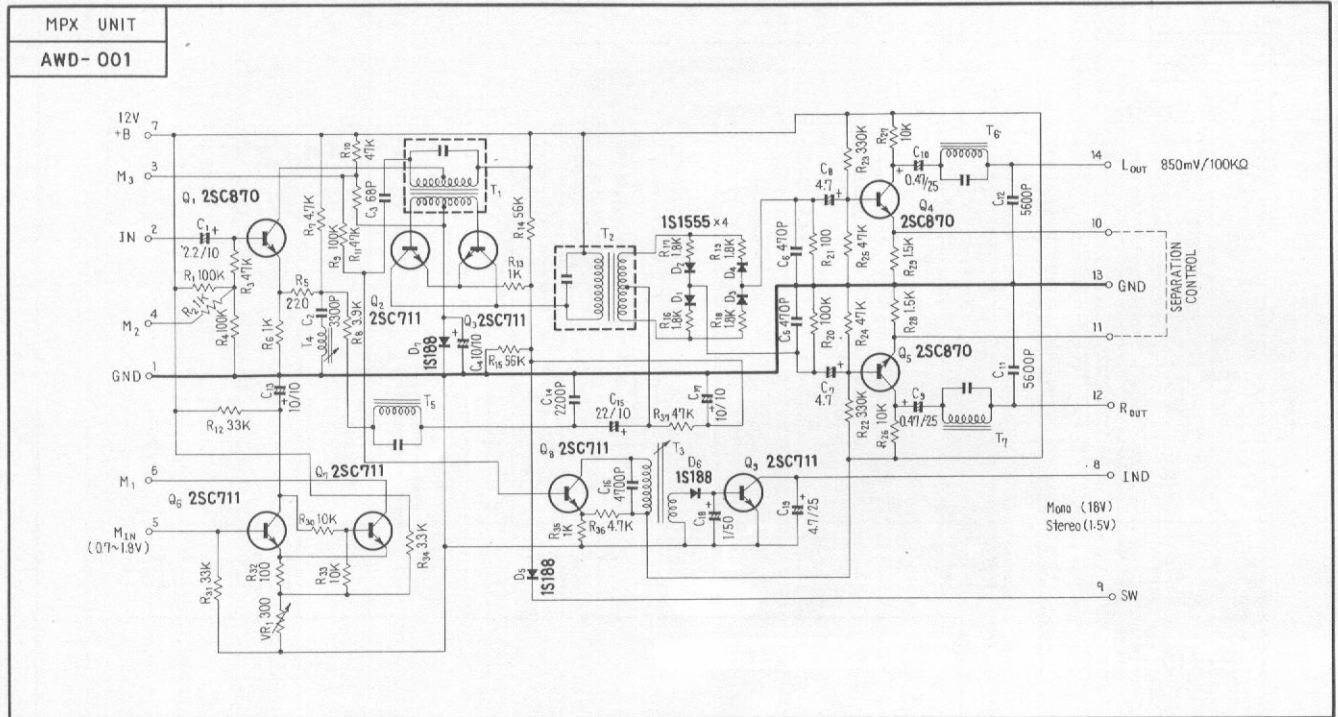

TX-700

ITEM No.	VACANT
R ₁ ~ R ₁₂	
C ₁ ~ C ₁₉	

➔ : DC VOLTAGE
 ⇄ : DC CURRENT

LEFT
 RIGHT TAPE REC
 LEFT
 RIGHT OUTPUT

FM FRONT END

FM FRONT END
W11 - 037

- B₁ : +12V
- B₂ : 2.7V~26V
- AGC : 0V (NORMAL)
- AFC : 0V (NORMAL)
- B₃ : 45~50V

FM FRONT END for FVZ model

FM FRONT END
AWB - 004

- B₁ : +12V
- B₂ : 2.7V~26V
- AGC : 0V (NORMAL)
- AFC : 0V (NORMAL)
- B₃ : 45~50V

TUNER UNIT

TUNER UNIT

W31-002

MPX UNIT

AF UNIT

SWITCH UNIT

PRESET UNIT