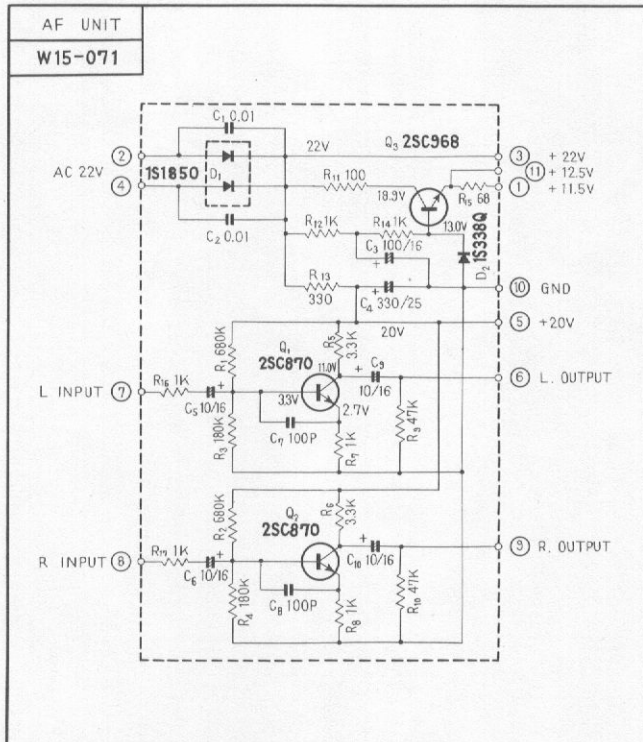

TX-700

ITEM No.	VACANT
R ₁ ~ R ₁₂	
C ₁ ~ C ₁₉	

➔ : DC VOLTAGE
 ⇄ : DC CURRENT

LEFT
 RIGHT TAPE REC
 LEFT
 RIGHT OUTPUT

FM FRONT END

FM FRONT END
W11 - 037

- B₁ : +12V
- B₂ : 2.7V~26V
- AGC : 0V (NORMAL)
- AFC : 0V (NORMAL)
- B₃ : 45~50V

FM FRONT END for FVZ model

FM FRONT END
AWB - 004

- B₁ : +12V
- B₂ : 2.7V~26V
- AGC : 0V (NORMAL)
- AFC : 0V (NORMAL)
- B₃ : 45~50V

TUNER UNIT

TUNER UNIT

W31-002

MPX UNIT

AF UNIT

SWITCH UNIT

PRESET UNIT