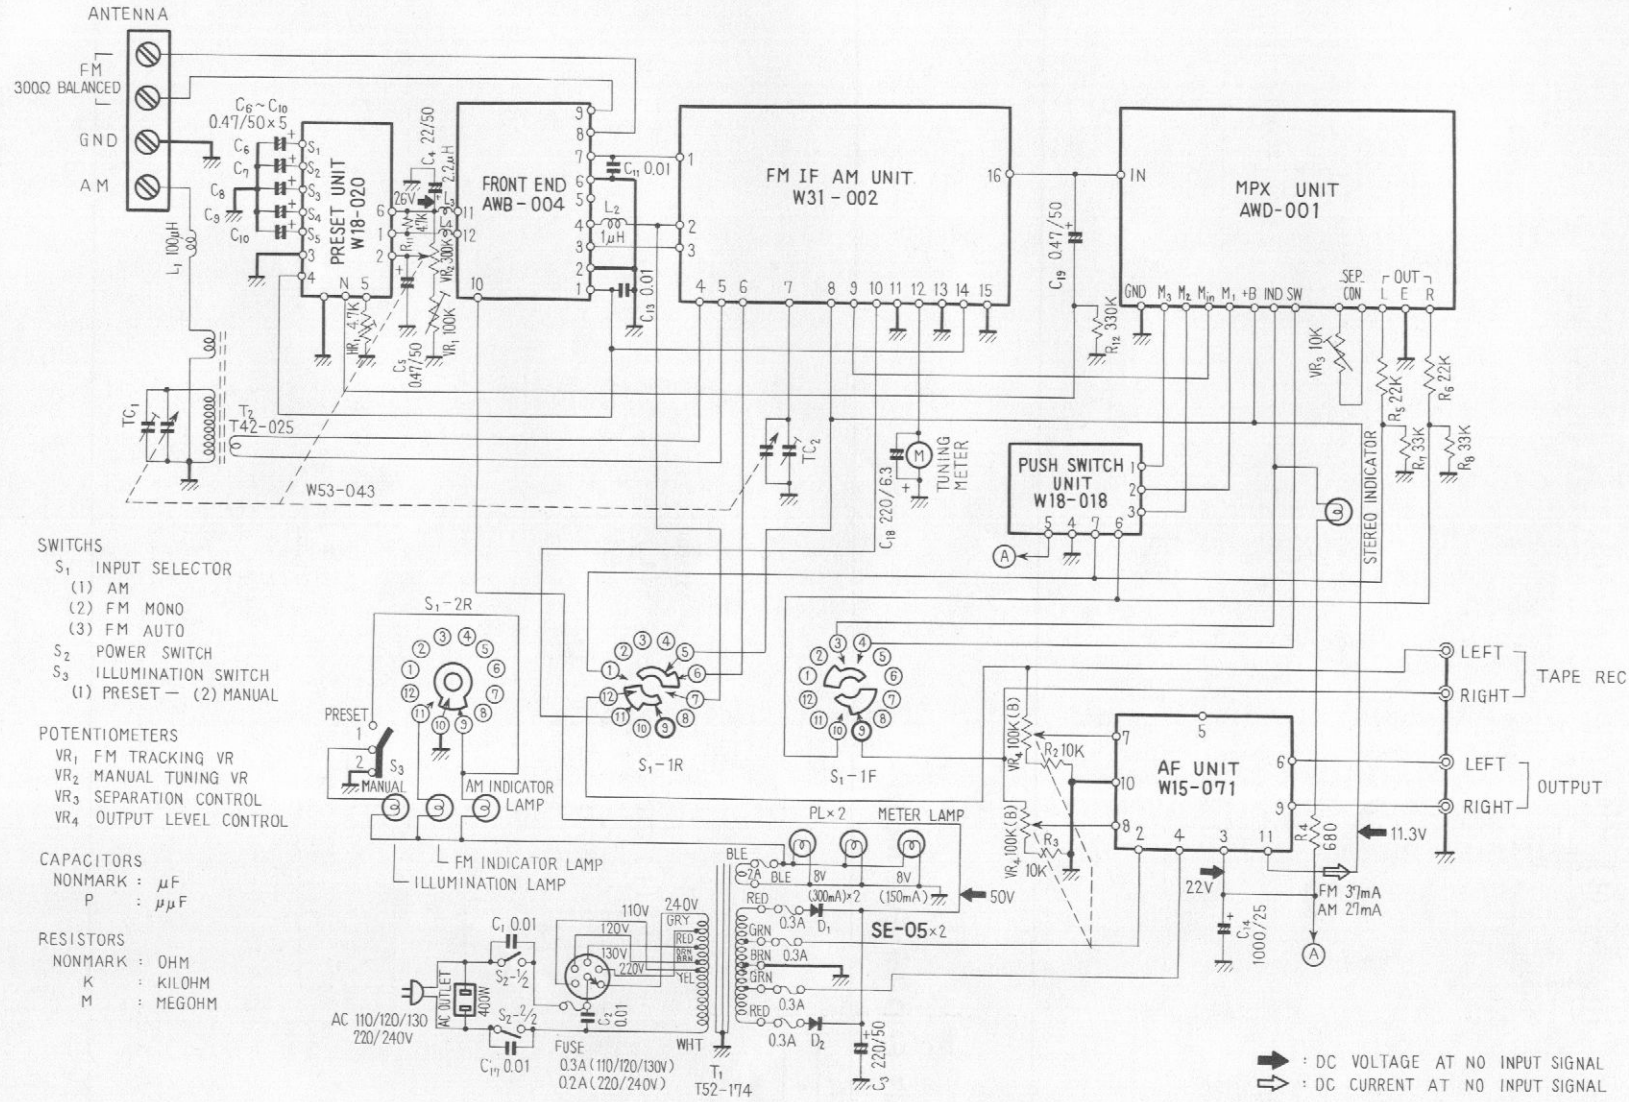

AM/FM STEREO TUNER TX-700

ROUND LABEL UNIT	FV	FVZ				
FM FRONT END	W11-037	AWB-004				
FM IF UNIT	W31-002	W31-002				
MPX UNIT	AWD-001	AWD-001				
AM TUNER UNIT						
MUTING UNIT						
AF UNIT	W15-071	W15-071				
CONTROL AMP UNIT						
MAIN AMP UNIT						
POWER SUPPLY UNIT						
SWITCH UNIT	W18-018	W18-018				
PRESET UNIT	W18-020	W18-020				
SWITCH UNIT						
TONE COLOR UNIT						
CONTROL UNIT						
MIC AMP UNIT						
REVERBE AMP UNIT						
REVERBE UNIT						

TX-700

ITEM No.	VACANT
R ₁ ~ R ₁₂	
C ₁ ~ C ₁₉	

➔ : DC VOLTAGE
 ⇄ : DC CURRENT

LEFT
 RIGHT TAPE REC
 LEFT
 RIGHT OUTPUT

FM FRONT END

FM FRONT END
W11 - 037

- B₁ : +12V
- B₂ : 2.7V~26V
- AGC : 0V (NORMAL)
- AFC : 0V (NORMAL)
- B₃ : 45~50V

FM FRONT END for FVZ model

FM FRONT END
AWB - 004

- B₁ : +12V
- B₂ : 2.7V~26V
- AGC : 0V (NORMAL)
- AFC : 0V (NORMAL)
- B₃ : 45~50V

TUNER UNIT

TUNER UNIT

W31-002

MPX UNIT

AF UNIT

SWITCH UNIT

PRESET UNIT