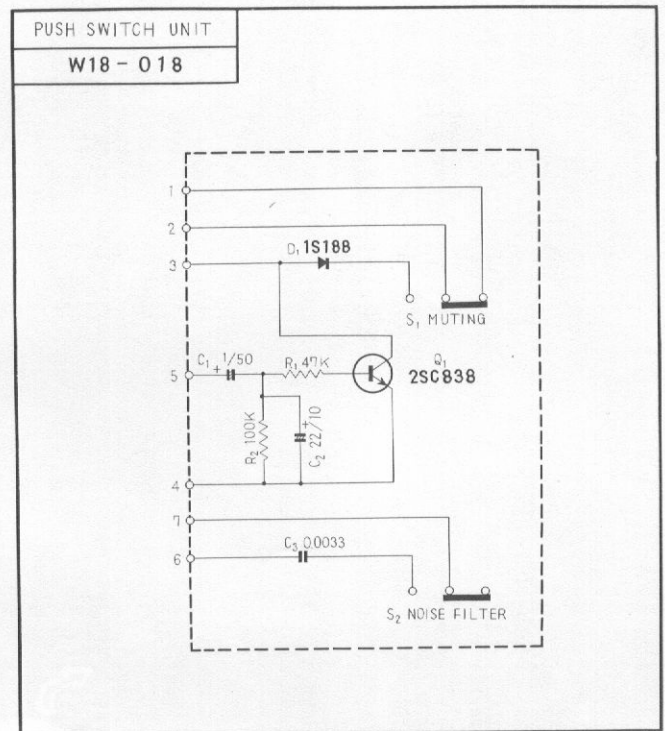

TX-700

ITEM No.	VACANT
R ₁ ~ R ₁₂	
C ₁ ~ C ₁₉	

➔ : DC VOLTAGE
 ⇄ : DC CURRENT

LEFT
 RIGHT TAPE REC
 LEFT
 RIGHT OUTPUT

FM FRONT END

FM FRONT END
W11 - 037

- B₁ : +12V
- B₂ : 2.7V~26V
- AGC : 0V (NORMAL)
- AFC : 0V (NORMAL)
- B₃ : 45~50V

FM FRONT END for FVZ model

FM FRONT END
AWB - 004

- B₁ : +12V
- B₂ : 2.7V~26V
- AGC : 0V (NORMAL)
- AFC : 0V (NORMAL)
- B₃ : 45~50V

TUNER UNIT

TUNER UNIT

W31-002

MPX UNIT

AF UNIT

SWITCH UNIT

PRESET UNIT