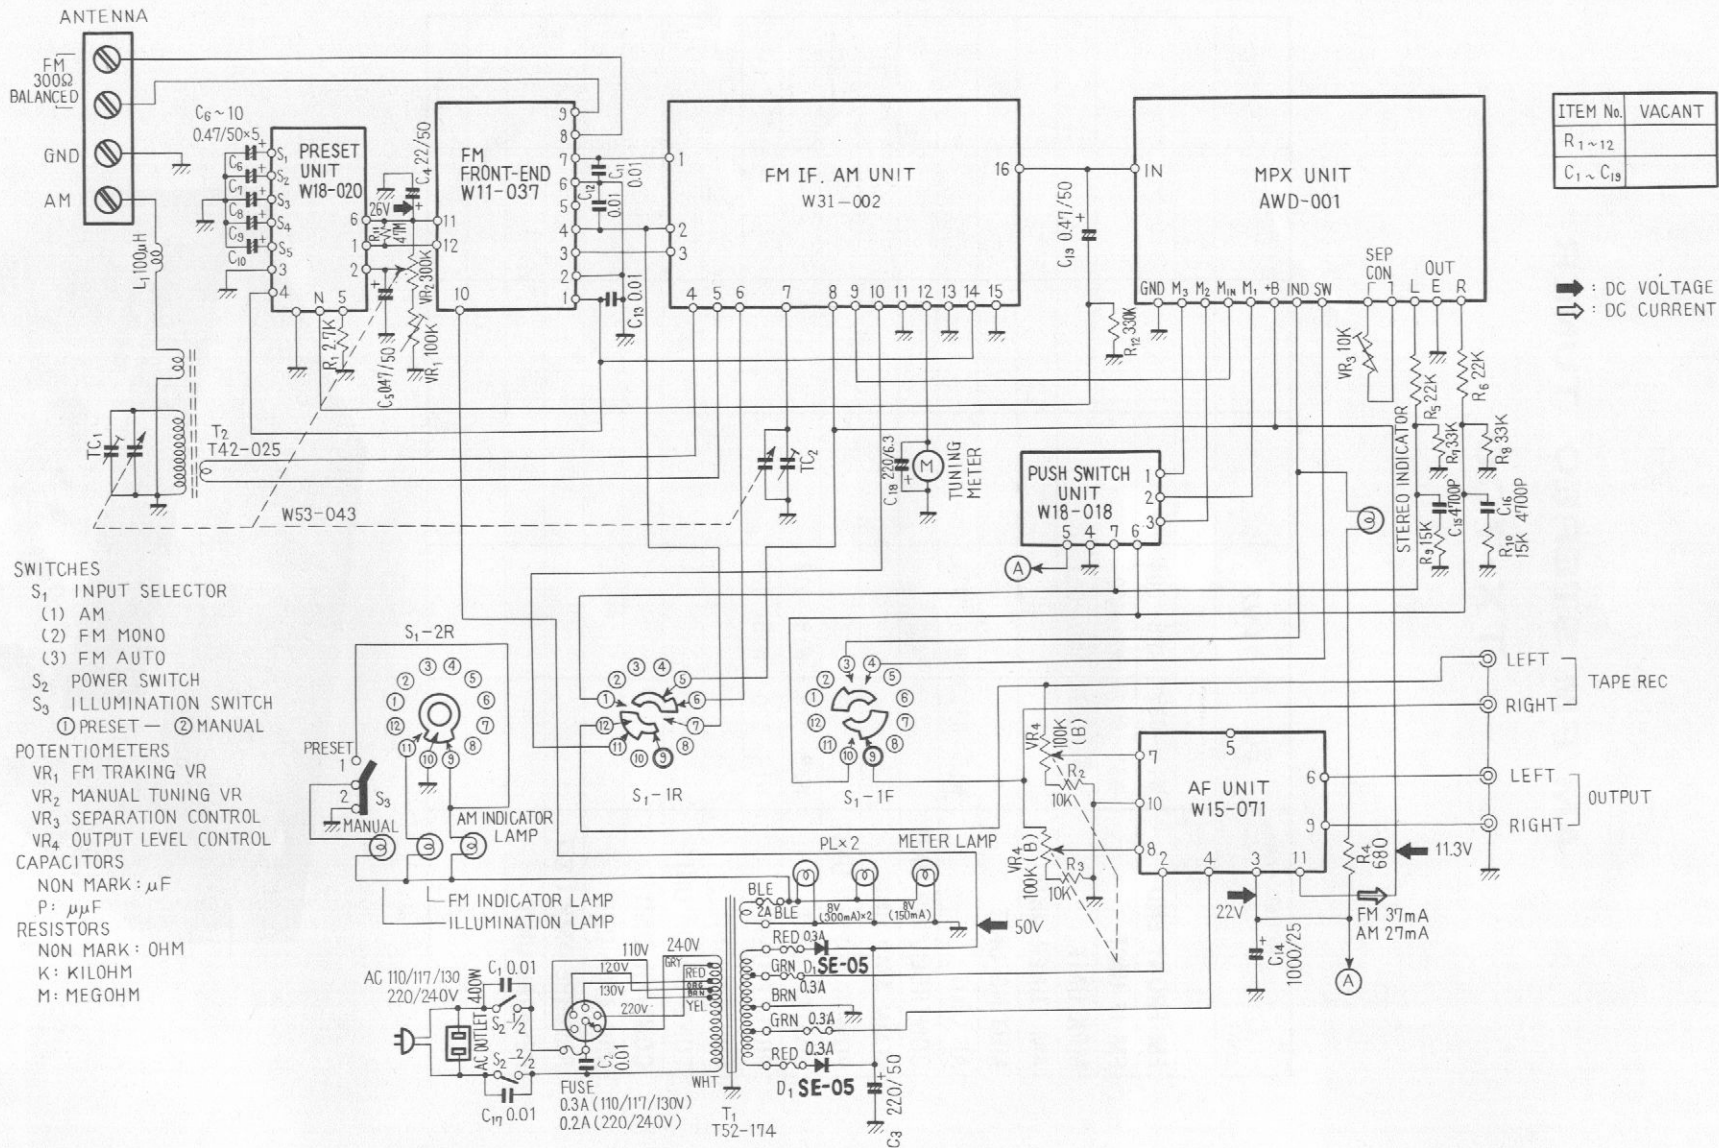

AM/FM STEREO TUNER TX-700

ROUND LABEL UNIT	FV	FVZ				
FM FRONT END	W11-037	AWB-004				
FM IF UNIT	W31-002	W31-002				
MPX UNIT	AWD-001	AWD-001				
AM TUNER UNIT						
MUTING UNIT						
AF UNIT	W15-071	W15-071				
CONTROL AMP UNIT						
MAIN AMP UNIT						
POWER SUPPLY UNIT						
SWITCH UNIT	W18-018	W18-018				
PRESET UNIT	W18-020	W18-020				
SWITCH UNIT						
TONE COLOR UNIT						
CONTROL UNIT						
MIC AMP UNIT						
REVERBE AMP UNIT						
REVERBE UNIT						

TX-700

ITEM No.	VACANT
R ₁ ~ R ₁₂	
C ₁ ~ C ₁₉	

➔ : DC VOLTAGE
 ⇄ : DC CURRENT

LEFT
 RIGHT TAPE REC
 LEFT
 RIGHT OUTPUT

FM FRONT END

FM FRONT END
W11 - 037

- B₁ : +12V
- B₂ : 2.7V~26V
- AGC : 0V (NORMAL)
- AFC : 0V (NORMAL)
- B₃ : 45~50V

FM FRONT END for FVZ model

FM FRONT END
AWB - 004

- B₁ : +12V
- B₂ : 2.7V~26V
- AGC : 0V (NORMAL)
- AFC : 0V (NORMAL)
- B₃ : 45~50V

TUNER UNIT

TUNER UNIT

W31-002

MPX UNIT

AF UNIT

SWITCH UNIT

PRESET UNIT